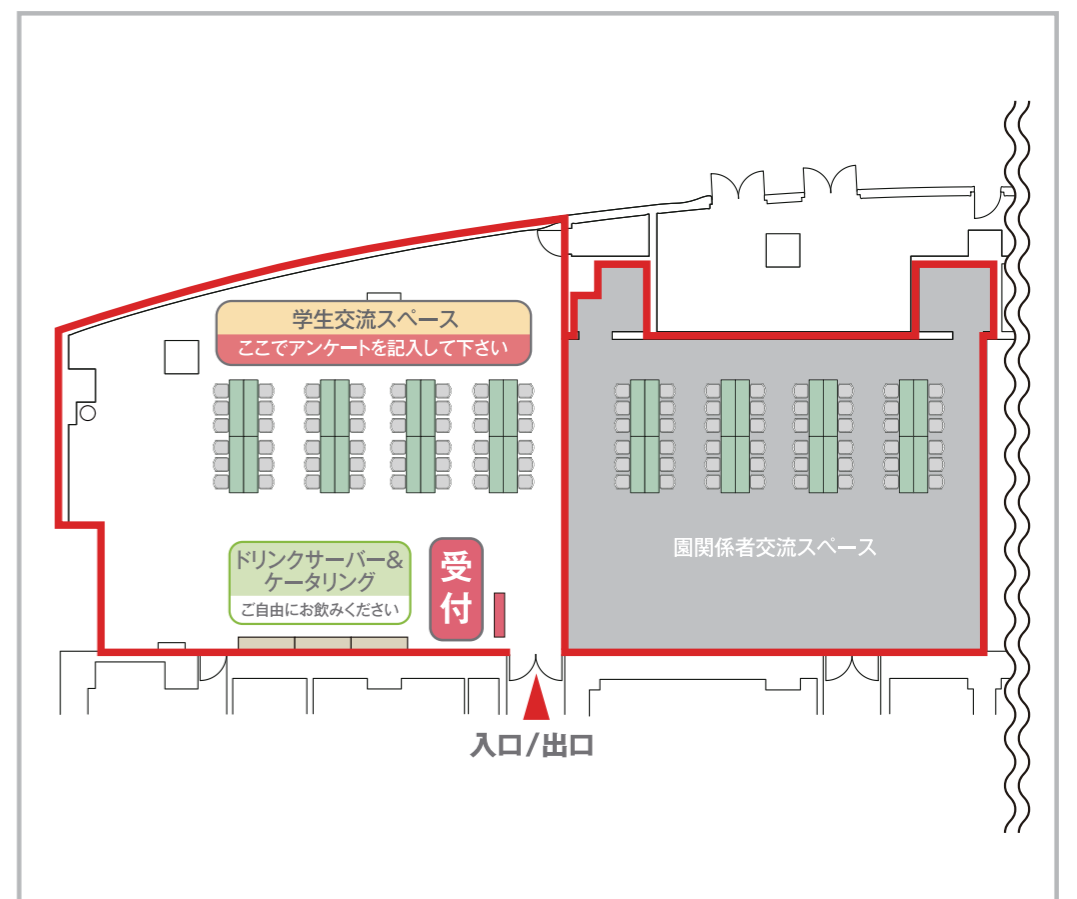

第1展示場

埼玉私立幼稚園・認定こども園

A		
A1	草加市	谷塚おざわ幼稚園
A2	上尾市	妙巖寺幼稚園
A3	新座市	第一新座幼稚園 認定こども園 第二新座幼稚園
A4	加須市 (加須市)	花咲幼稚園 認定こども園 騎西桜が丘
A5	久喜市	鷺宮桜が丘保育園
A6	越谷市	認定こども園北越谷幼稚園
A7	越谷市	アスナロ幼稚園 レイクアスナロ幼稚園
A8	さいたま市見沼区	梁谷幼稚園
A9	草加市	草加氷川幼稚園
A10	春日部市	認定こども園とよはるこども学園
A11	所沢市	三ヶ島幼稚園
A12	さいたま市桜区	さかわ幼稚園
A13	草加市	みのへ幼稚園

B		
B1	久喜市	幼保連携型認定こども園 昌蒲幼稚園
B2	さいたま市浦和区	ひなぎく幼稚園
B3	春日部市	認定こども園 ふたば
B4	和光市	やまと幼稚園

B5	桶川市	ひがし幼稚園 ひがし保育園
B6	坂戸市	坂戸幼稚園
B7	三郷市	いなほ幼稚園
B8	桶川市	桶川ときわこども園
B9	熊谷市	三尻こども園
B10	川口市	小鳩幼稚園
B11	川口市	やはぎ幼稚園
B12	越谷市	認定こども園 しらこぼ幼稚園
B13	川口市	旭幼稚園

C		
C1	鴻巣市	吹上中央幼稚園 中央たんぼほ保育園
C2	さいたま市中央区	青いどり幼稚園
C3	北本市	森の詩幼稚園
C4	北本市	緑の詩保育園 ことりの詩保育園
C5	越谷市	愛隣幼稚園
C6	さいたま市西区	認定こども園 愛徳幼稚園
C7	伊奈町	伊奈はなの幼稚園
C8	草加市	認定こども園 あずま幼稚園
C9	さいたま市西区	せいか幼稚園
C10	上尾市	上尾みずほ幼稚園
C11	桶川市	認定こども園 ひだまり
C12	戸田市	まきば幼稚園
C13	新座市	かきの木幼稚園

D		
D1	春日部市 (宮代町)	春日部成就院幼稚園 姫宮成就院幼稚園
D2	所沢市	新所沢こひつじ幼稚園
D3	川口市	みつわ幼稚園
D4	戸田市	つつじ幼稚園
D5	さいたま市大宮区	ひばり幼稚園
D6	三芳町 (富士見市)	こすず幼稚園 きたはら幼稚園
D7	草加市	新田幼稚園
D8	行田市	老本幼稚園
D9	熊谷市	認定こども園 立正幼稚園
D10	越谷市	大沢幼稚園
D11	川越市	ルンビニ幼稚園
D12	川口市	芝みずほ幼稚園
D13	上尾市	尾山台幼稚園

E		
E1	白岡市	興善寺幼稚園
E2	鴻巣市	幼保連携型認定こども園 エンゼル幼稚園
E3	志木市	志木なかもり幼稚園 幸福の森幼稚園
E4	上尾市	みやした幼稚園
E5	入間市	白梅幼稚園
E6	春日部市	武里白百合幼稚園
E7	春日部市	第二白百合幼稚園
E8	鶴ヶ島市	かみひろ幼稚園

E9	八潮市	八潮幼稚園
E10	さいたま市大宮区	神戸幼稚園
E11	さいたま市桜区	浦和すみれ幼稚園
E12	新座市	わかび幼稚園
E13	志木市	細田学園幼稚園

F		
F1	上尾市	双葉台幼稚園
F2	ふじみ野市	新双葉幼稚園
F3	さいたま市西区	大宮みどりが丘幼稚園
F4	春日部市	一の割幼稚園
F5	戸田市	戸田東幼稚園
F6	戸田市	戸田東第二幼稚園
F7	八潮市	みひかり幼稚園
F8	北本市	北本みなみ幼稚園 みなみの森保育園
F9	越谷市	清浄院幼稚園
F10	鴻巣市 (小川町)	大芦こども園 小川大芦幼稚園
F11	春日部市	ルネサンス呑竜幼稚園
F12	さいたま市緑区	あかつき幼稚園
F13	川越市	かすみ幼稚園

G		
G1	白岡市	杉の子幼稚園
G2	越谷市	大袋幼稚園
G3	上尾市 (坂戸市)	カオル幼稚園 坂戸カオル幼稚園
G4	ふじみ野市	子どものその幼保連携型認定こども園 子どものその苗間保育園
G5	吉川市 (越谷市)	越谷保育専門学校付属吉川幼稚園 幼保連携型認定こども園 越谷さくらの森
G6	三郷市 (川越市)	幼保連携型認定こども園 みざとさくらの森 霞ヶ関幼稚園
G7	吉川市	ワカマツ幼稚園
G8	伊奈町	学校法人しろがね小室幼稚園
G9	越谷市	第二愛隣こども園
G10	草加市	清門幼稚園
G11	さいたま市中央区	与野愛仕幼稚園
G12	戸田市	戸田ひまわり幼稚園
G13	上尾市	浅間台幼稚園